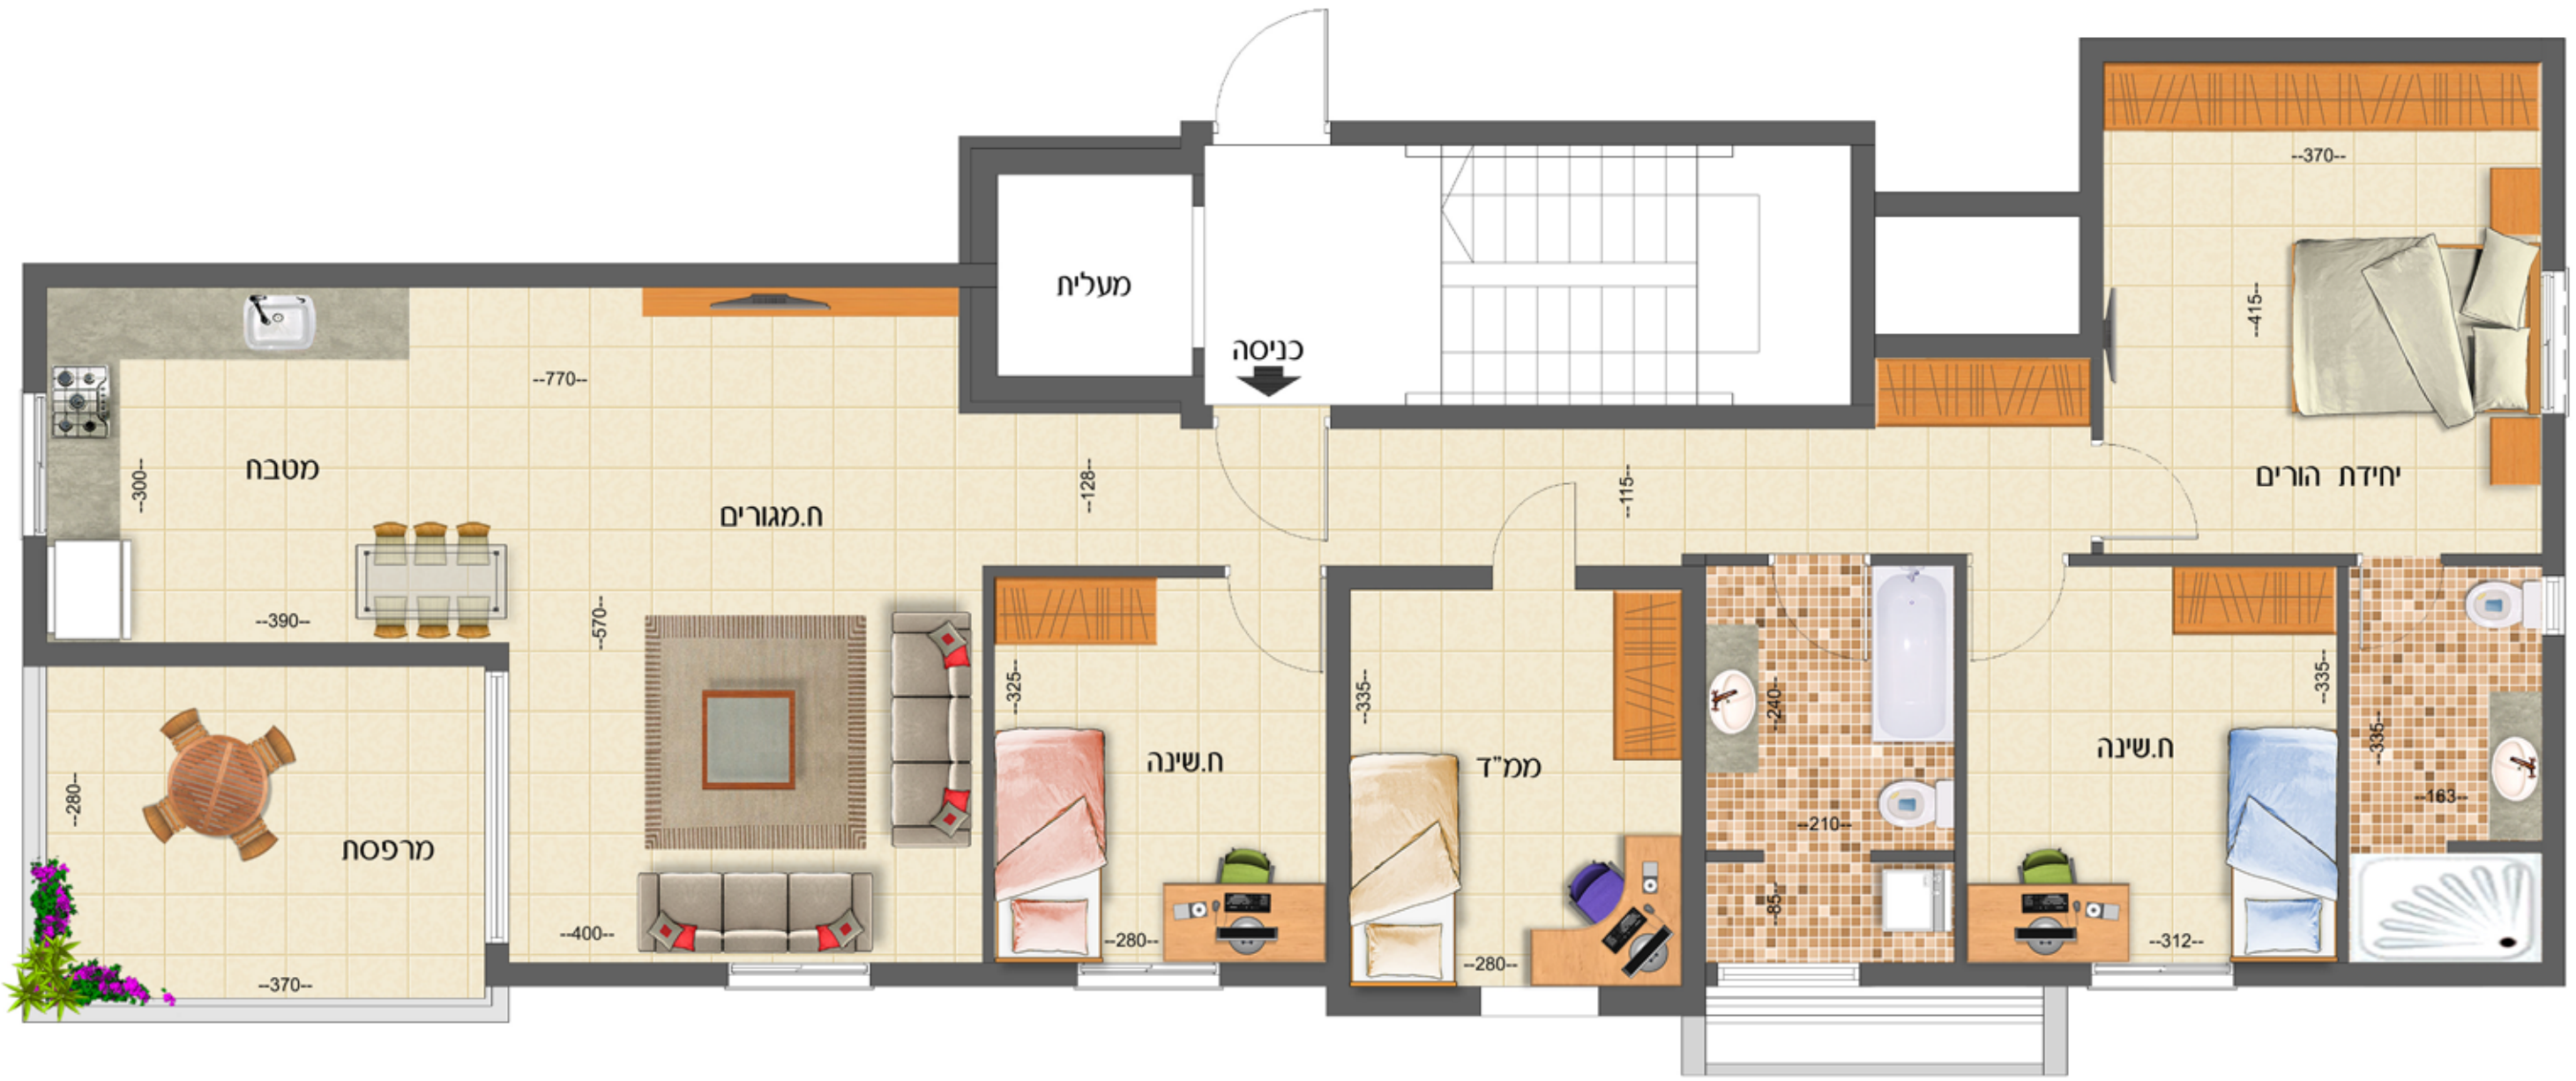

קומה א' - דירה מס' 6  
 קומה ב' - דירה מס' 8  
 קומה ג' - דירה מס' 10  
 קומה ד' - דירה מס' 12

התכנית להמחשה בלבד לרבות סידור פנים, מטבח, ושרותים. המידות המופיעות בתכנית הינן המידות בין הקירות הבנויים לפני ציפויים בטיח ו/או כל חומר אחר.

לעיון בלבד

אדריכל אברי פישר

קומה טיפוסית  
 דירת 5 חדרים

רח' הנוטר 8  
 ק. חיים