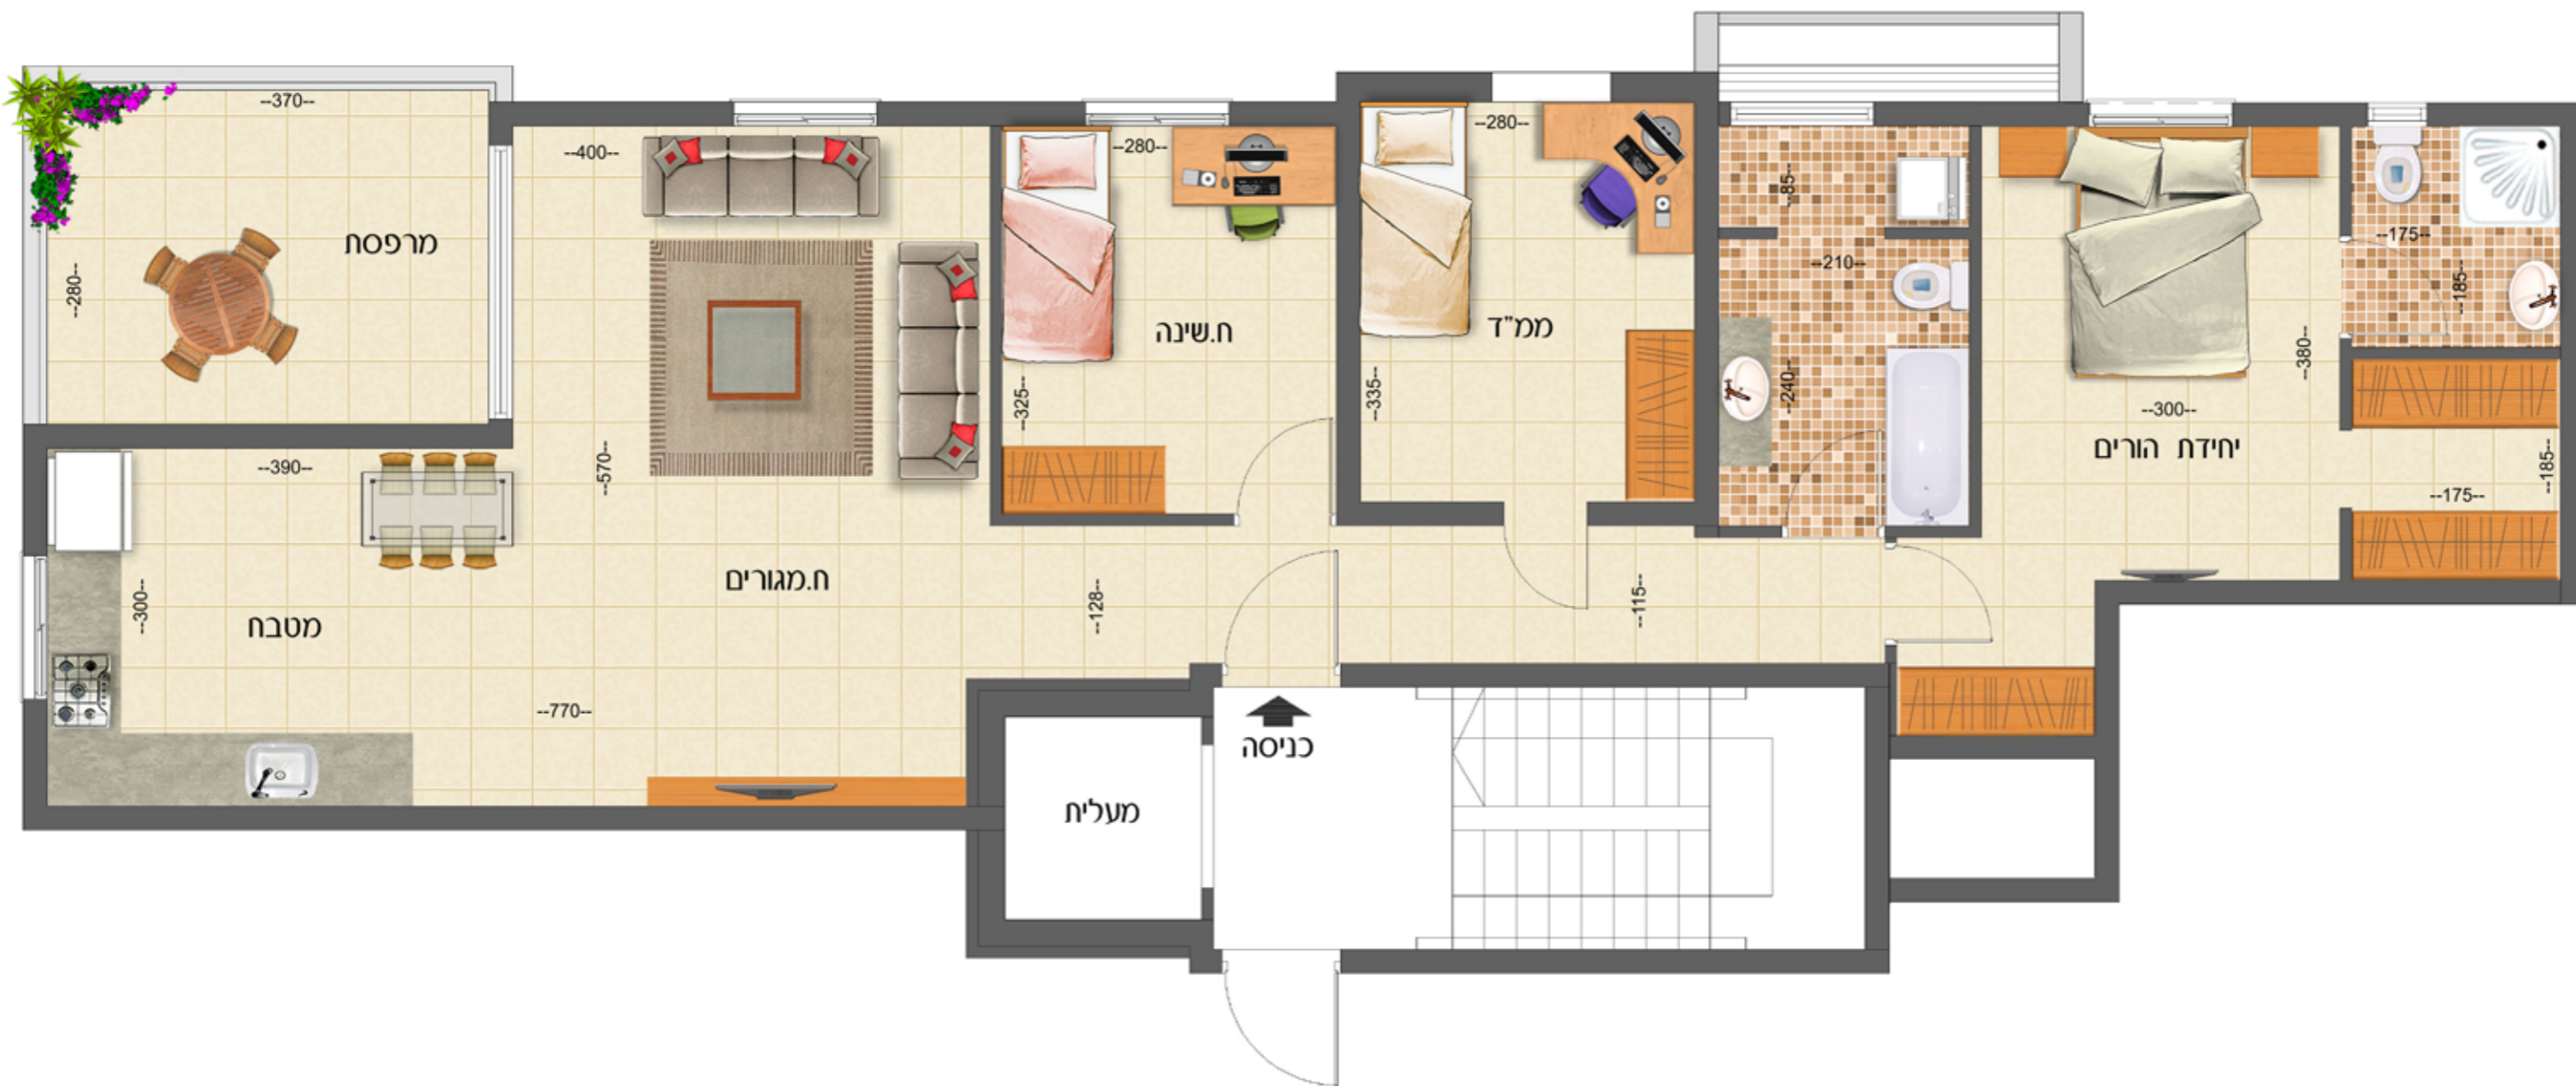

קומה א' - דירה מס' 5
 קומה ב' - דירה מס' 7
 קומה ג' - דירה מס' 9
 קומה ד' - דירה מס' 11

התכנית להמחשה בלבד לרבות סידור פנים, מטבח, ושרותים. המידות המופיעות בתכנית הינן המידות בין הקירות הבנויים לפני ציפויים בטיח ו/או כל חומר אחר.

לעיון בלבד

אדריכל אברי פישר

קומה טיפוסית
 דירת 4 חדרים

רח' הנוטר 8
 ק. חיים